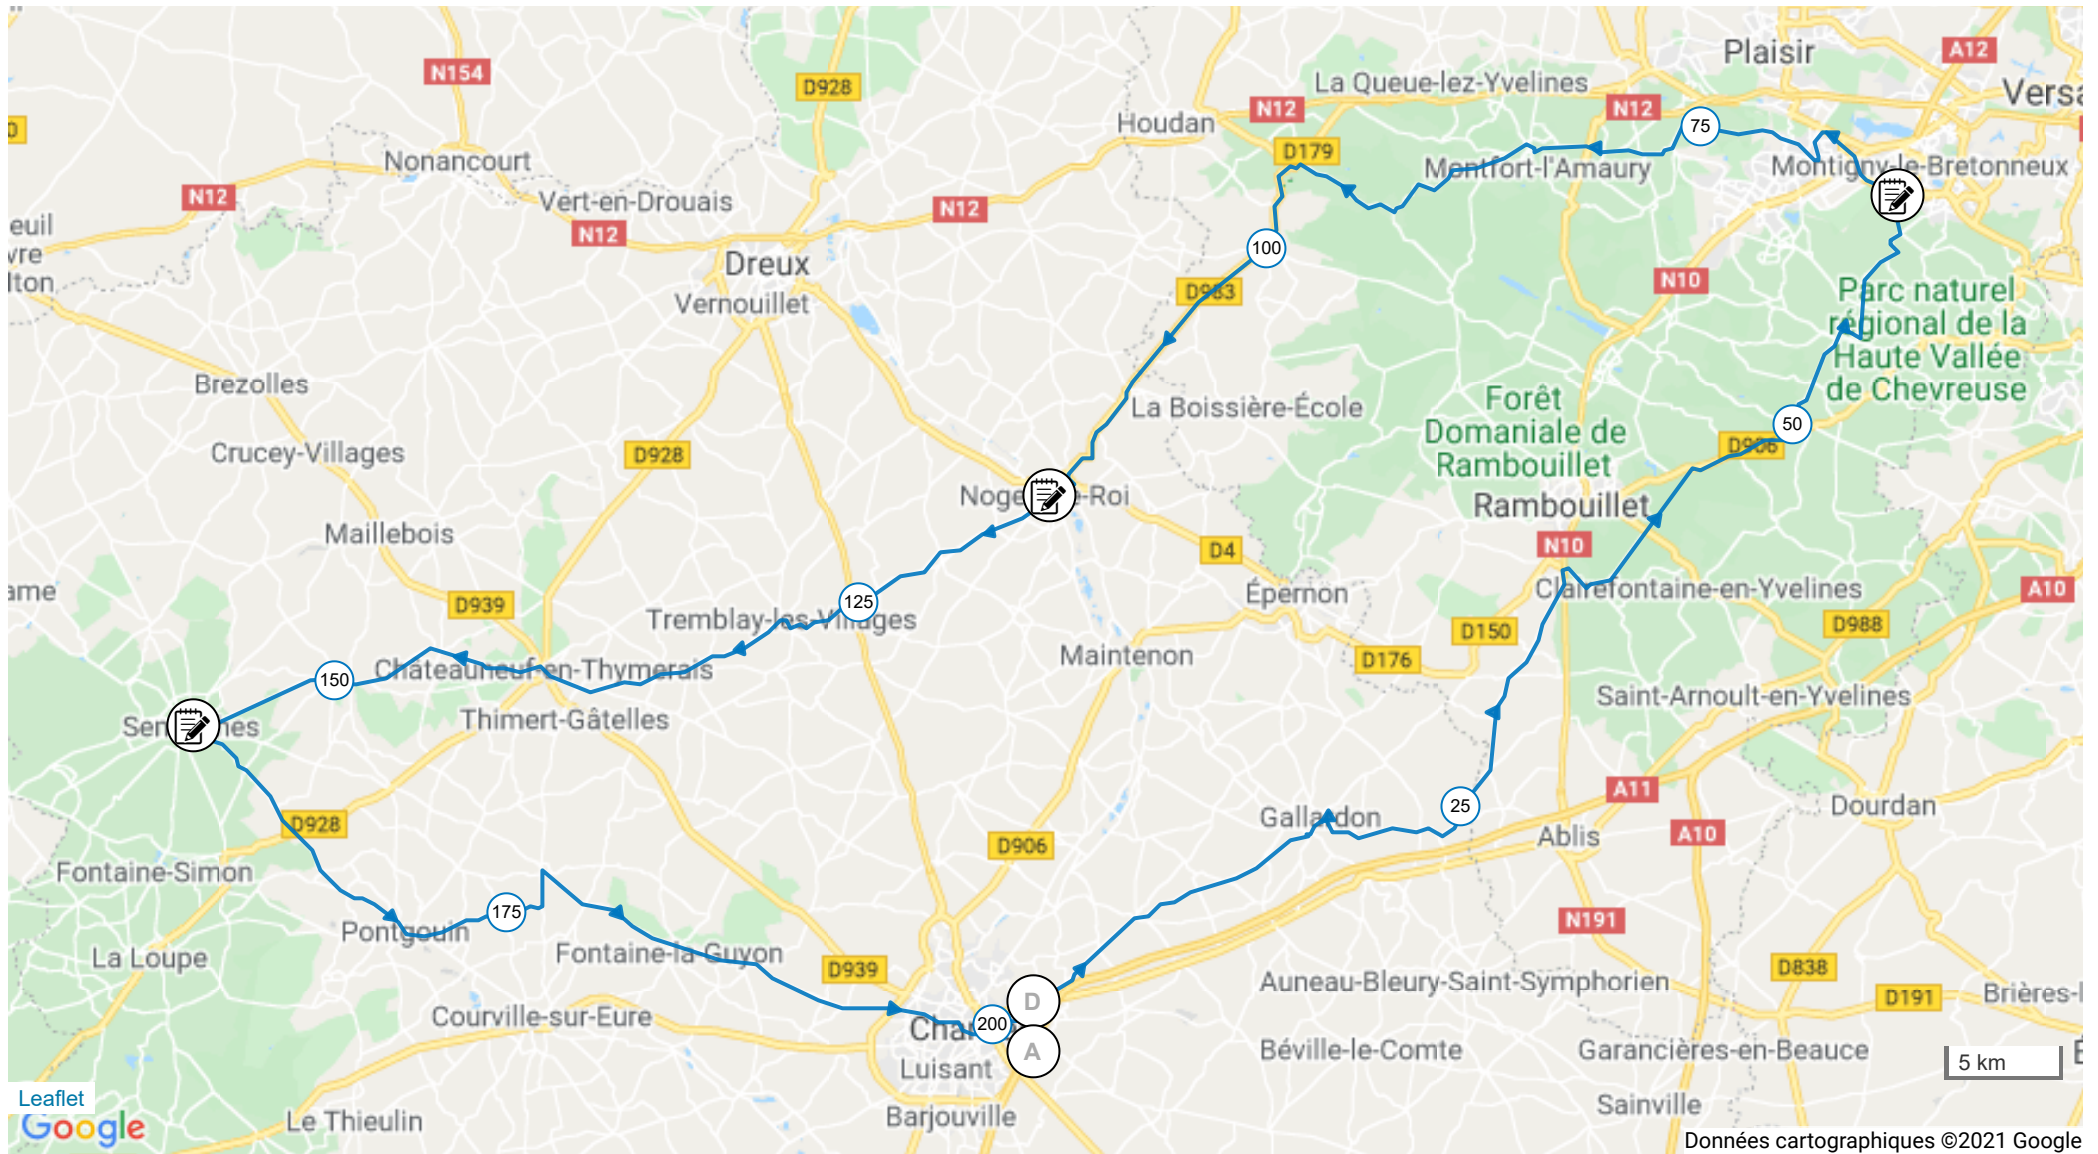

13796514 | Cyclisme - Randonnée | BRM200-MSD Le col du Manet

par les 17 tournants

Chartres -> Chartres

201.888 km 1257 m 1256 m 84 m 271 m

Le droit de reproduction est strictement réservé à un usage personnel et privé. Lors de la pratique de votre activité, veuillez à respecter les propriétés et chemins privés et assurez-vous de la praticabilité du parcours.

© 2021 Openrunner

Données cartographiques ©2021 Google

CHARTRES

BRM200-MSD Le col du Manet par les 17 tournants

CHARTRES

201.888 km | 84 m | 271 m | 1257 m | 1256 m | © 2021 openrunner.com, © centcols.org, © srtm nasa