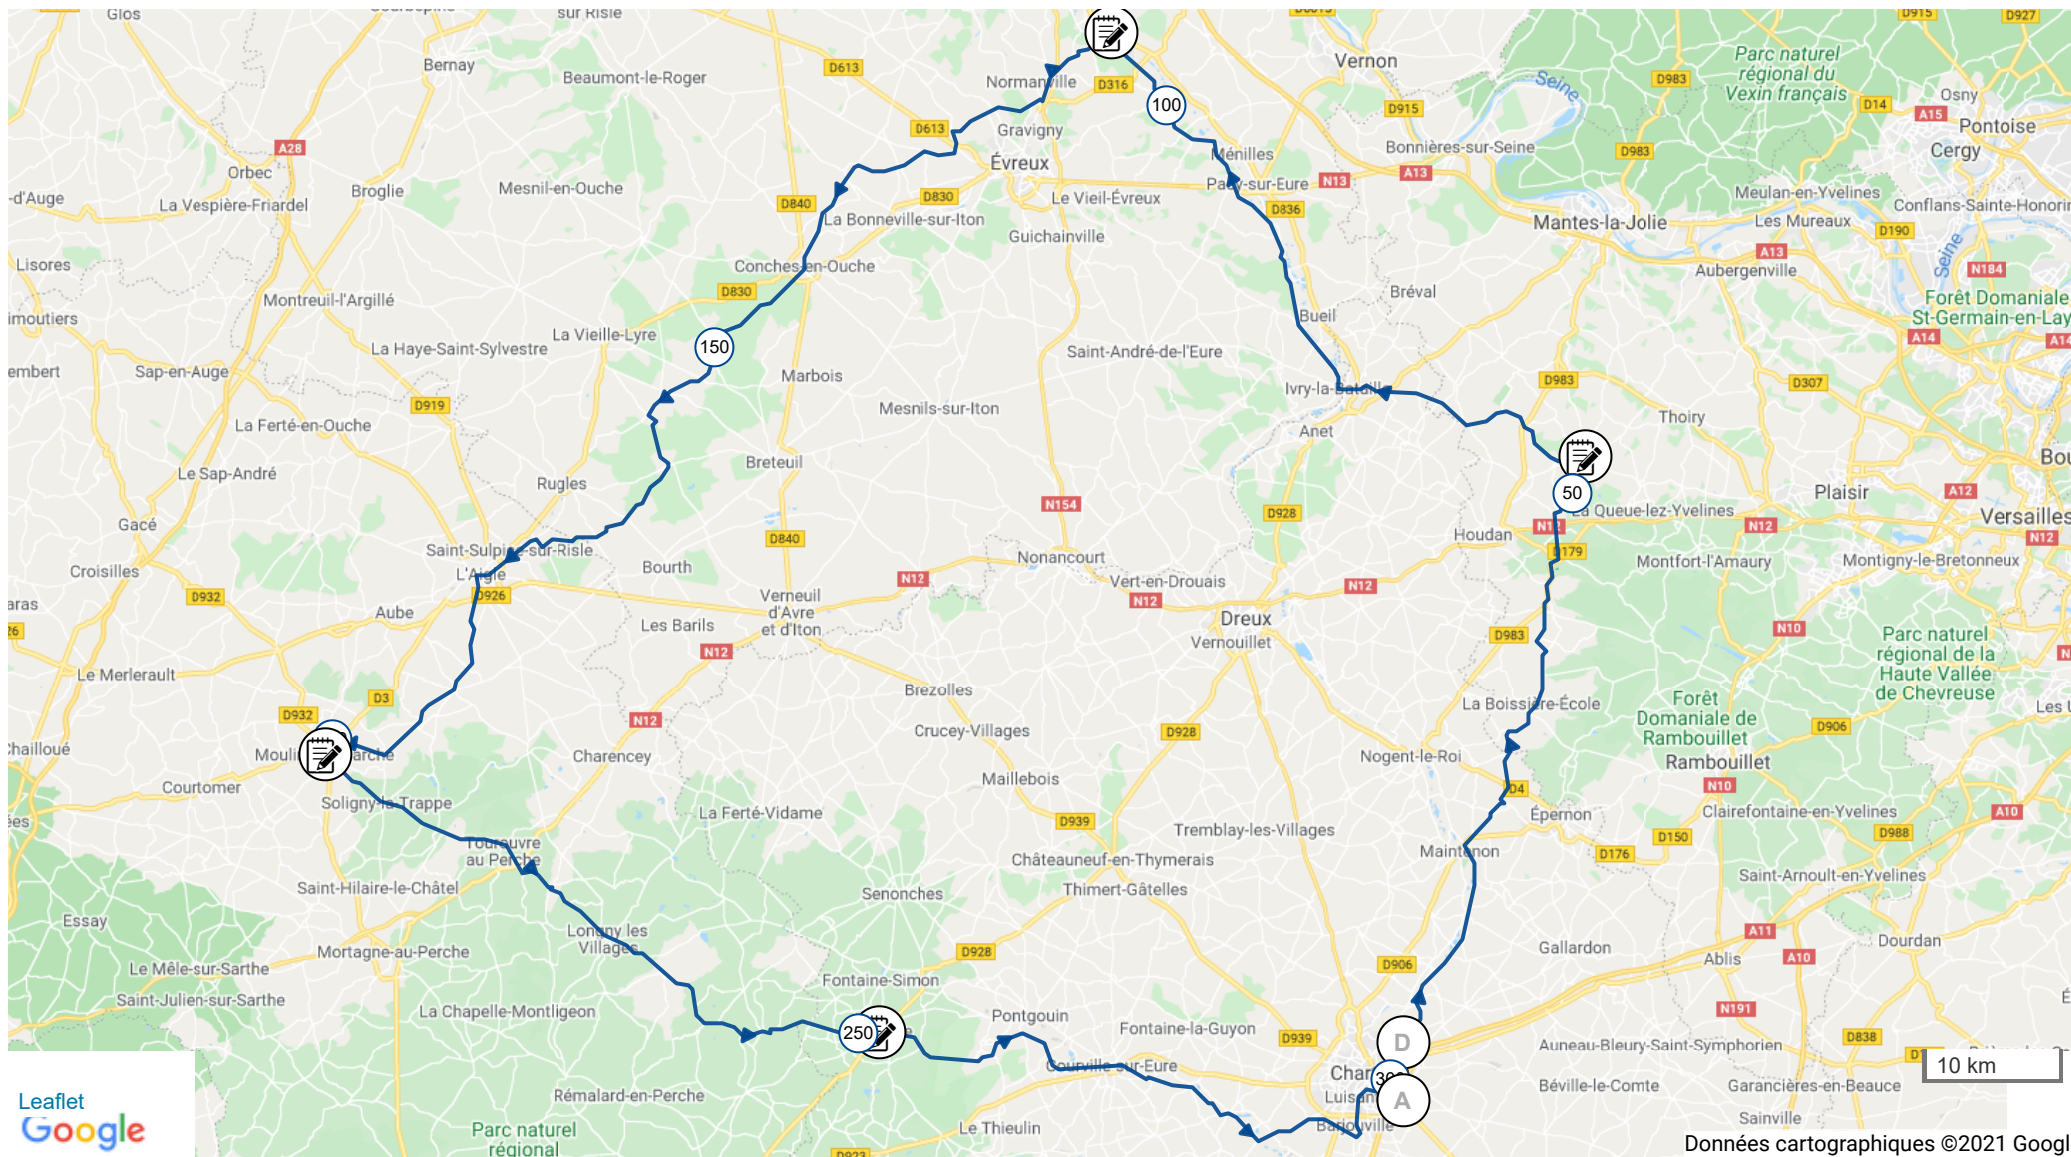

# 13706730 | Cyclisme - Randonnée | **BRM300-MSD L'Eure et le Perche: vallées, vallons e**  
 Chartres -> Chartres  
 301.205 km ↑ 2285 m ↓ 2286 m ▲ 25 m ▲ 317 m

Le droit de reproduction est strictement réservé à un usage personnel et privé. Lors de la pratique de votre activité, veuillez à respecter les propriétés et chemins privés et assurez-vous de la praticabilité du parcours.

© 2021 Openrunner

Données cartographiques ©2021 Google

CHARTRES

BRM300-MSD L'Eure et le Perche: vallées, vallons e

CHARTRES