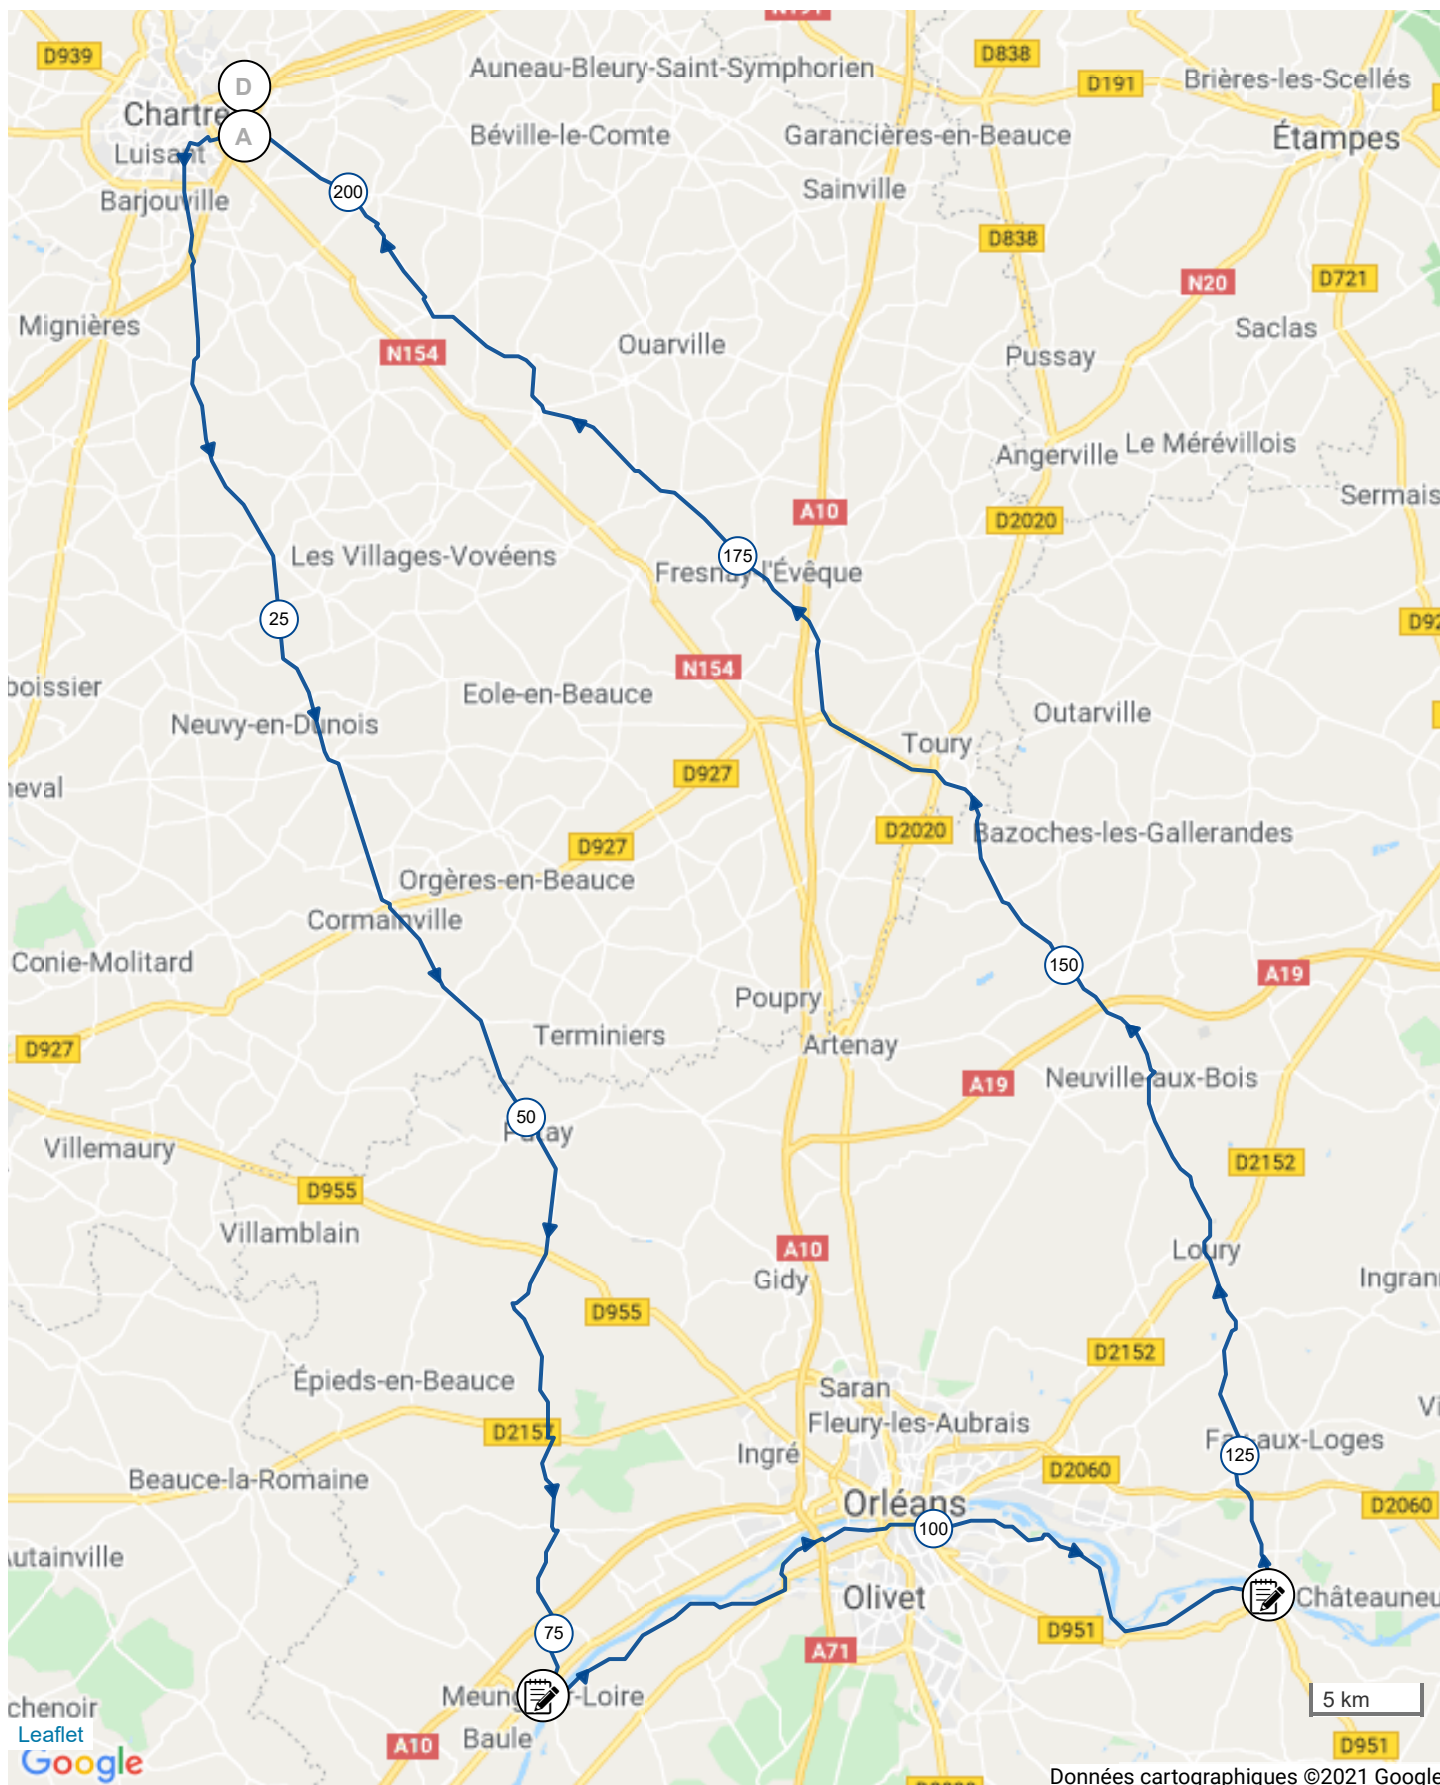

13780054 | Cyclisme - Randonnée | BRM200-MSD De l'Eure à la

Loire

Chartres -> Chartres

↳ 207.138 km ⬆️ 606 m ⬇️ 606 m 🏔️ 84 m 🏔️ 157 m

Le droit de reproduction est strictement réservé à un usage personnel et privé. Lors de la pratique de votre activité, veuillez à respecter les propriétés et chemins privés et assurez-vous de la praticabilité du parcours.

Données cartographiques ©2021 Google © 2021 Openrunner

CHARTRES

BRM200-MSD De l'Eure à la Loire

CHARTRES

207.138 km | 84 m | 157 m | 606 m | 606 m | © 2021 openrunner.com, © centcols.org, © srtm nasa

<5% <7% <10% <15% >15%