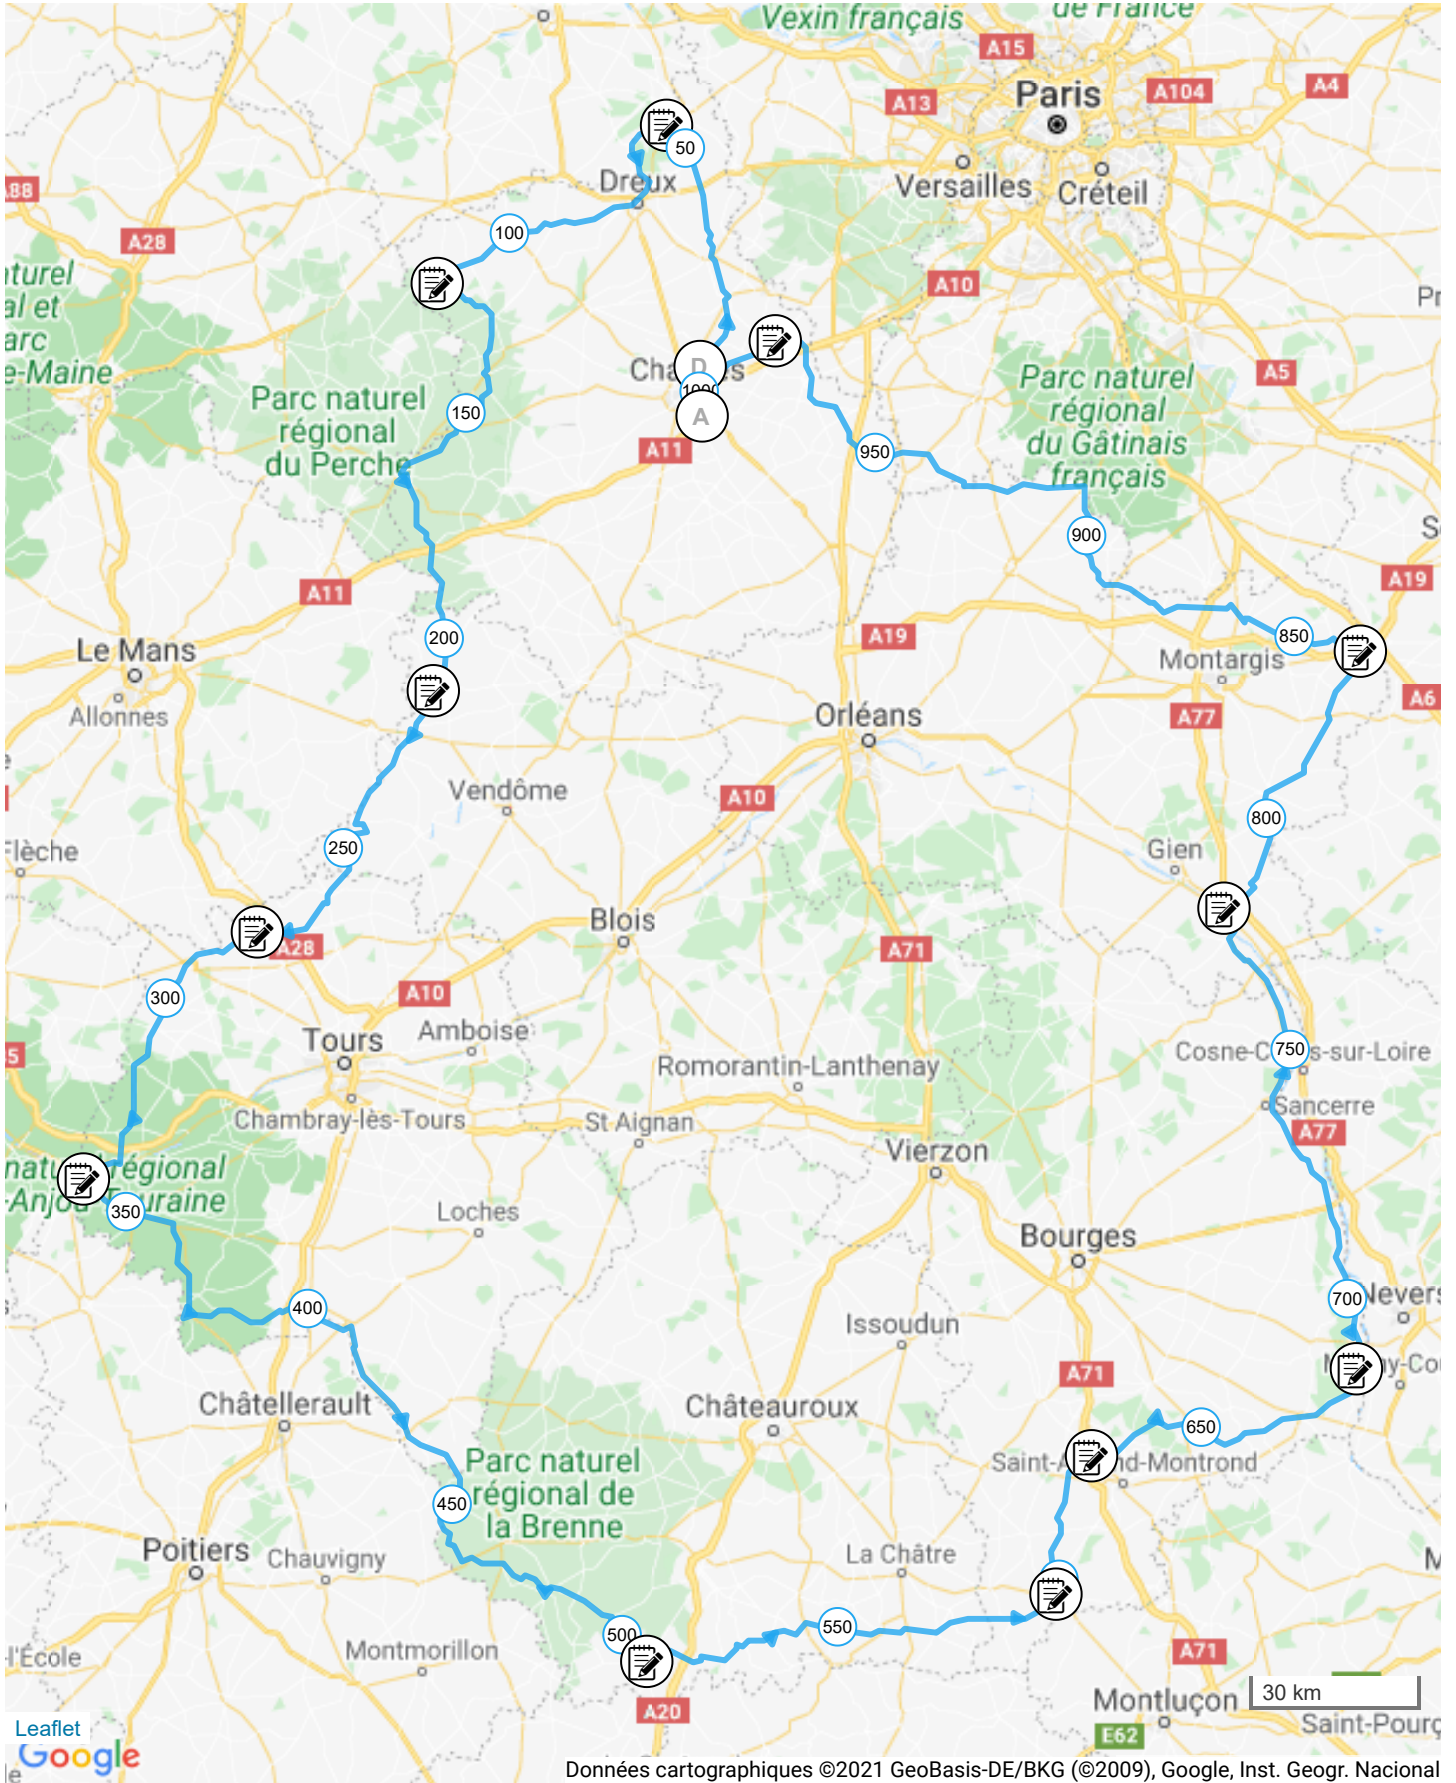

13862551 | Cyclisme - Randonnée | BRM1000-MSD Coeur de France

Chartres -> Chartres

1000.259 km 5782 m 5781 m 28 m 396 m

Données cartographiques ©2021 GeoBasis-DE/BKG (©2009), Google, Inst. Geogr. National

© 2021 Openrunner

CHARTRES

BRM1000-MSD Coeur de France

CHARTRES

1000.259 km | 28 m | 396 m | 5782 m | 5781 m | © 2021 openrunner.com, © centcols.org, © srtm nasa

<5% <7% <10% <15% >15%