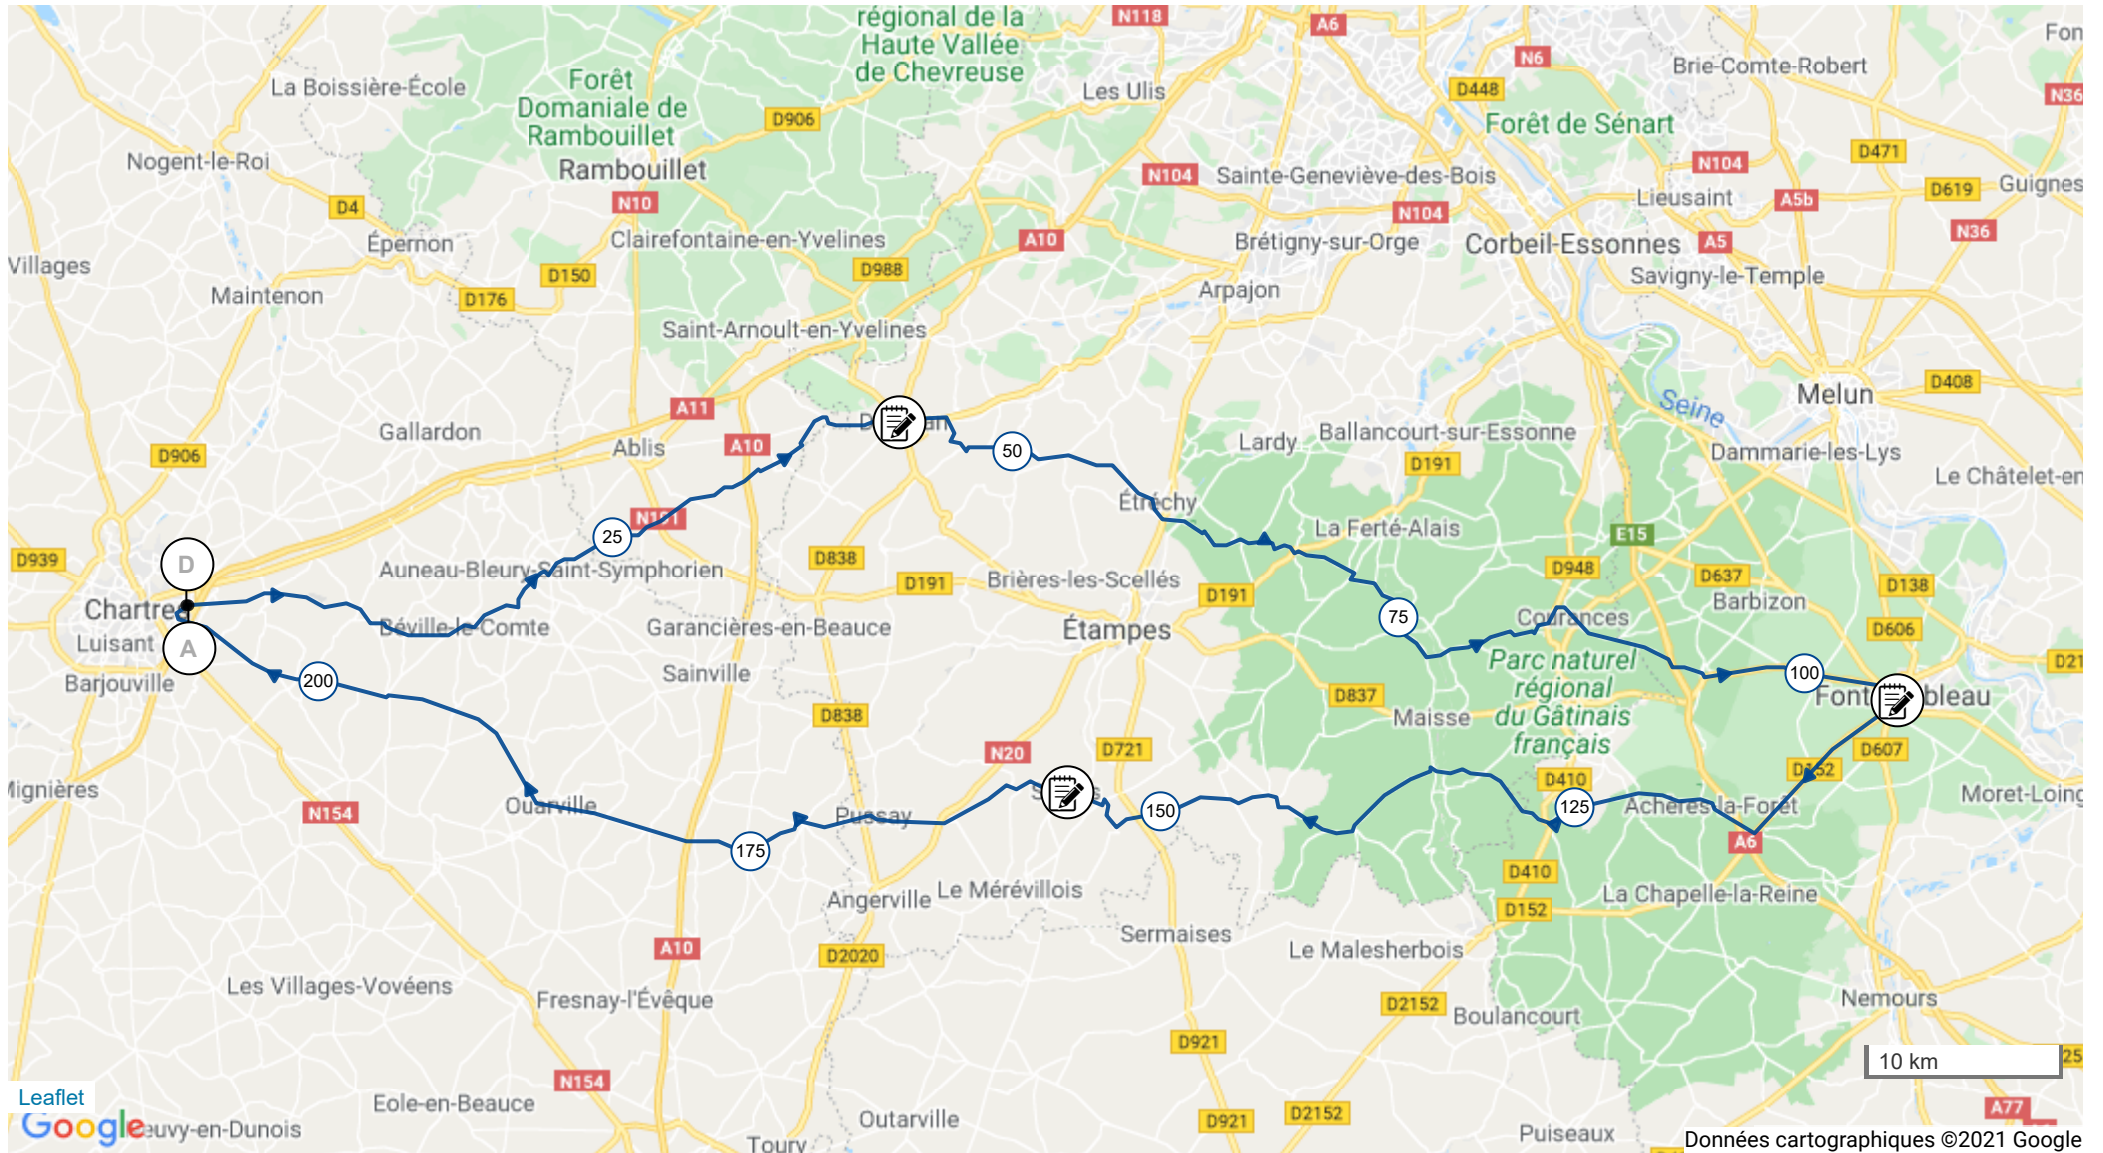

13788837 | Cyclisme - Randonnée | BRM200-MSD Au détour de la demeure des rois

Chartres -> Chartres

↳ 209.331 km ↑ 1194 m ↓ 1196 m ▲ 60 m ▼ 164 m

Le droit de reproduction est strictement réservé à un usage personnel et privé. Lors de la pratique de votre activité, veuillez à respecter les propriétés et chemins privés et assurez-vous de la praticabilité du parcours.

© 2021 Openrunner

Données cartographiques ©2021 Google

CHARTRES

BRM200-MSD Au détour de la demeure des rois

CHARTRES

209.331 km | 60 m | 164 m | 1194 m | 1196 m | © 2021 openrunner.com, © centcols.org, © srtm nasa