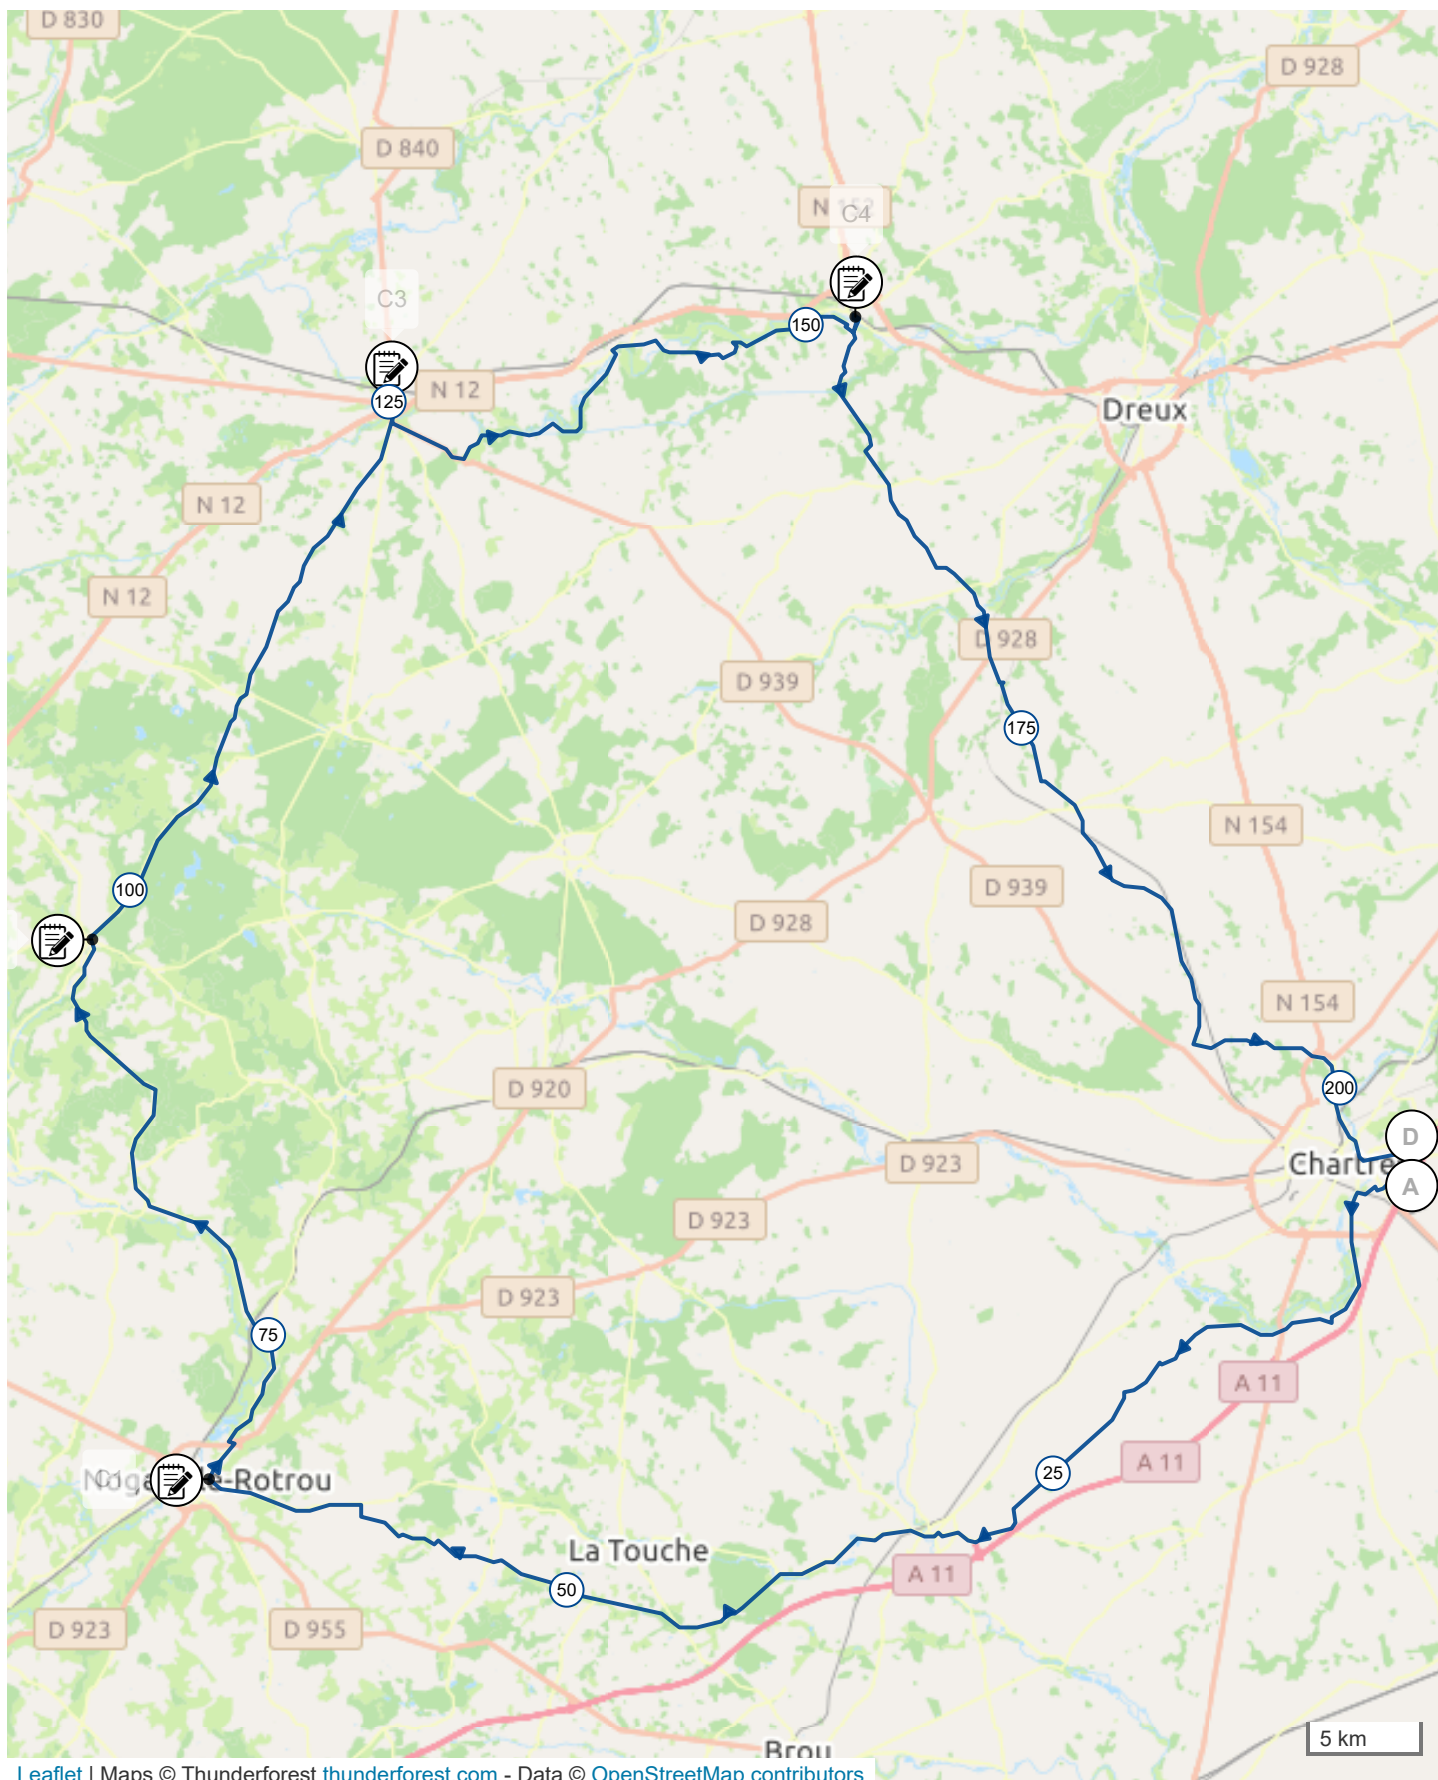

10634586 | Cyclisme - Randonnée | BRM200-MSD Entre Perche et Thymerais

Chartres -> Chartres

↳ 205.924 km ↑▲ 1214 m ↓▲ 1213 m ▲▲ 105 m ▲ 260 m

Leaflet | Maps © Thunderforest thunderforest.com - Data © [OpenStreetMap](https://openstreetmap.org) contributors

© 2020 Openrunner

CHARTRES

BRM200-MSD Entre Perche et Thymerais

CHARTRES