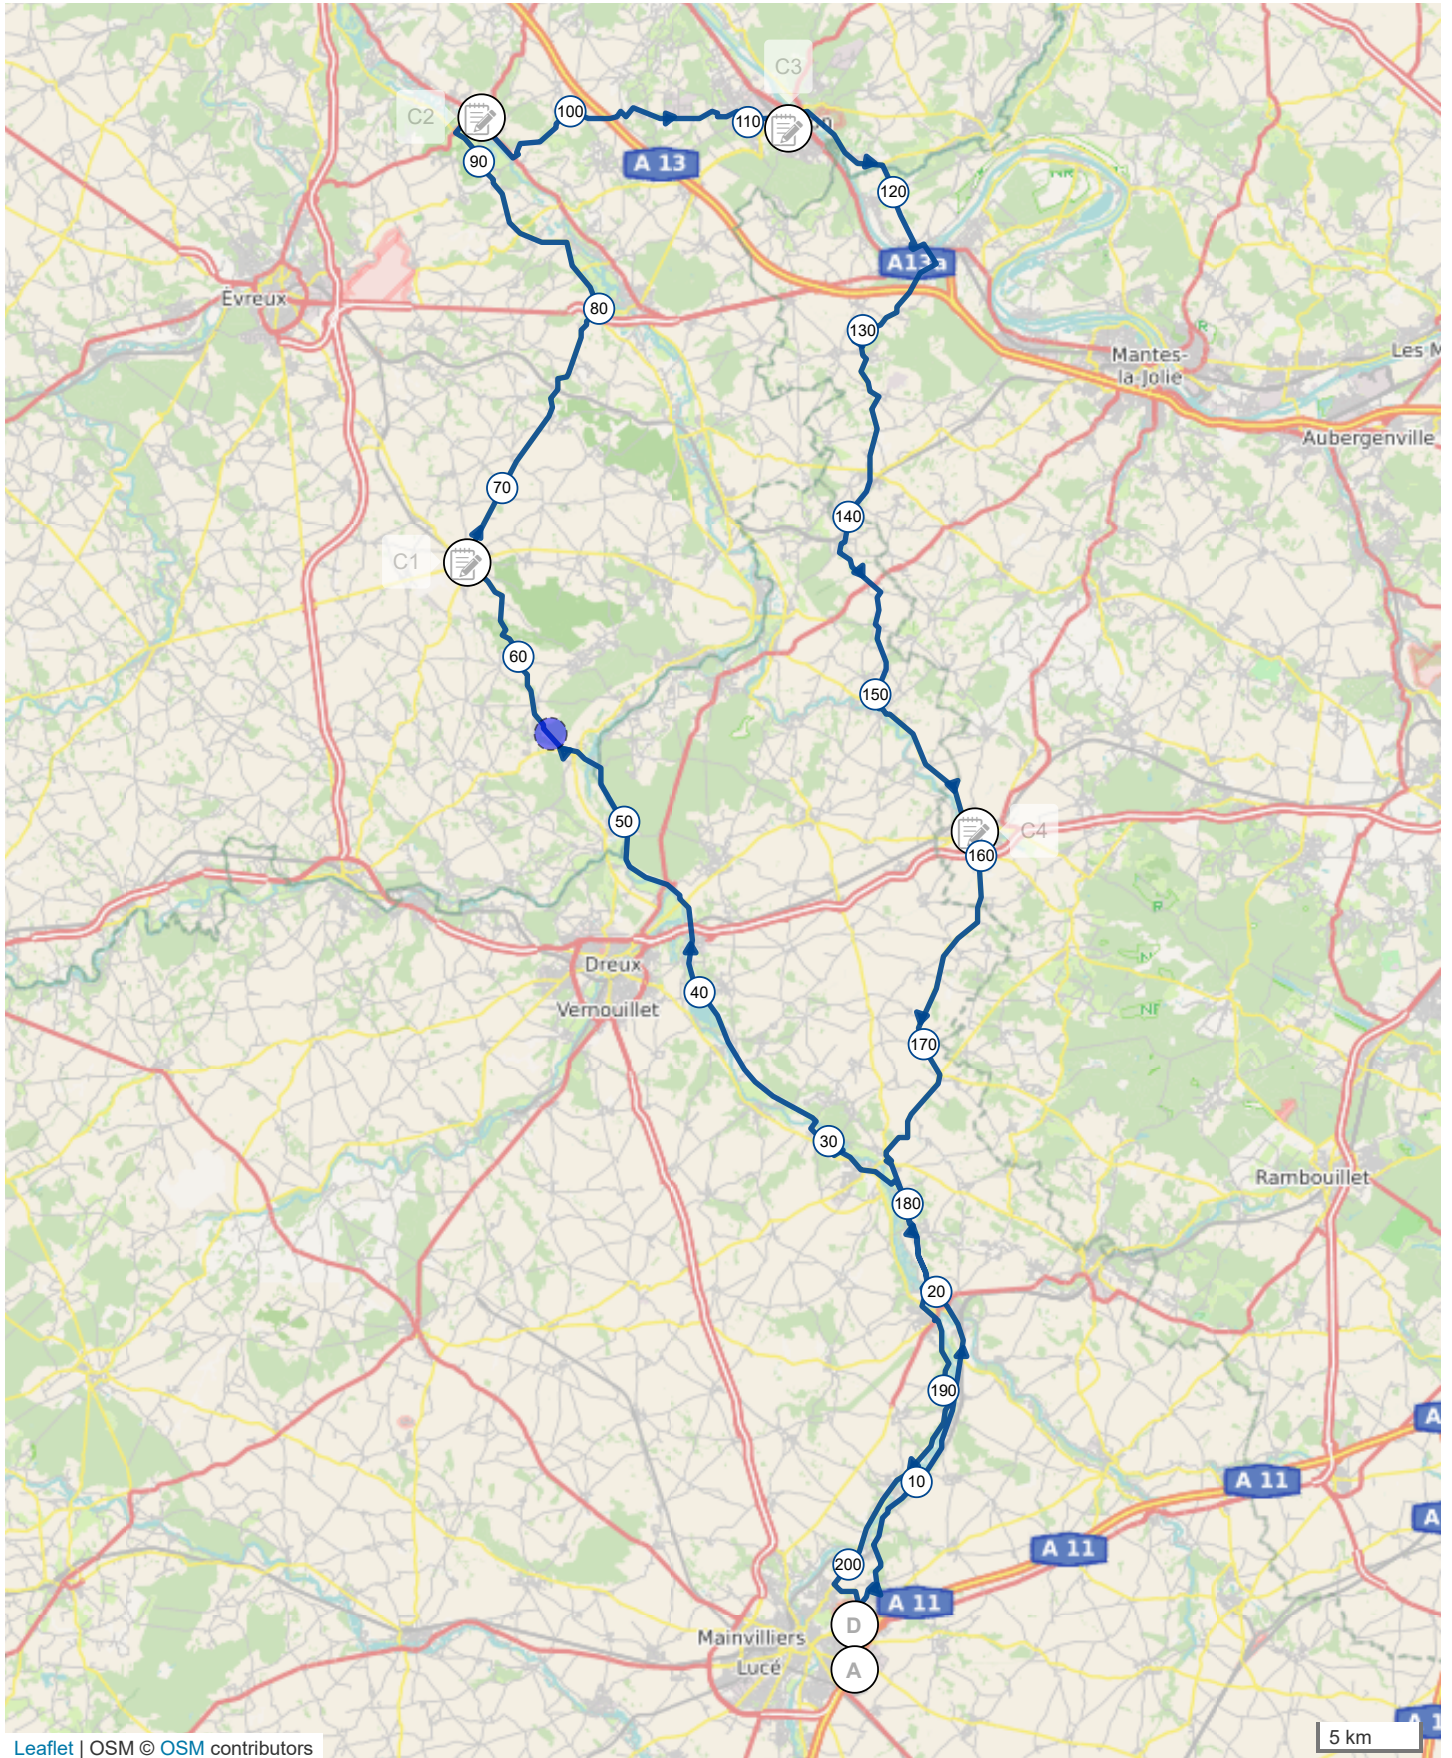

9147585 | Cyclisme - Route | BRM200-2019

Chartres -> Chartres

205.781 km 1546 m 1547 m 11 m 161 m

Leaflet | OSM © OSM contributors

Le droit de reproduction est strictement réservé à un usage personnel et privé. Lors de la pratique de votre activité, veillez à respecter les propriétés et chemins privés et vous assurez de la praticabilité du parcours.

© 2018 Openrunner

CHARTRES

BRM200-2019

CHARTRES